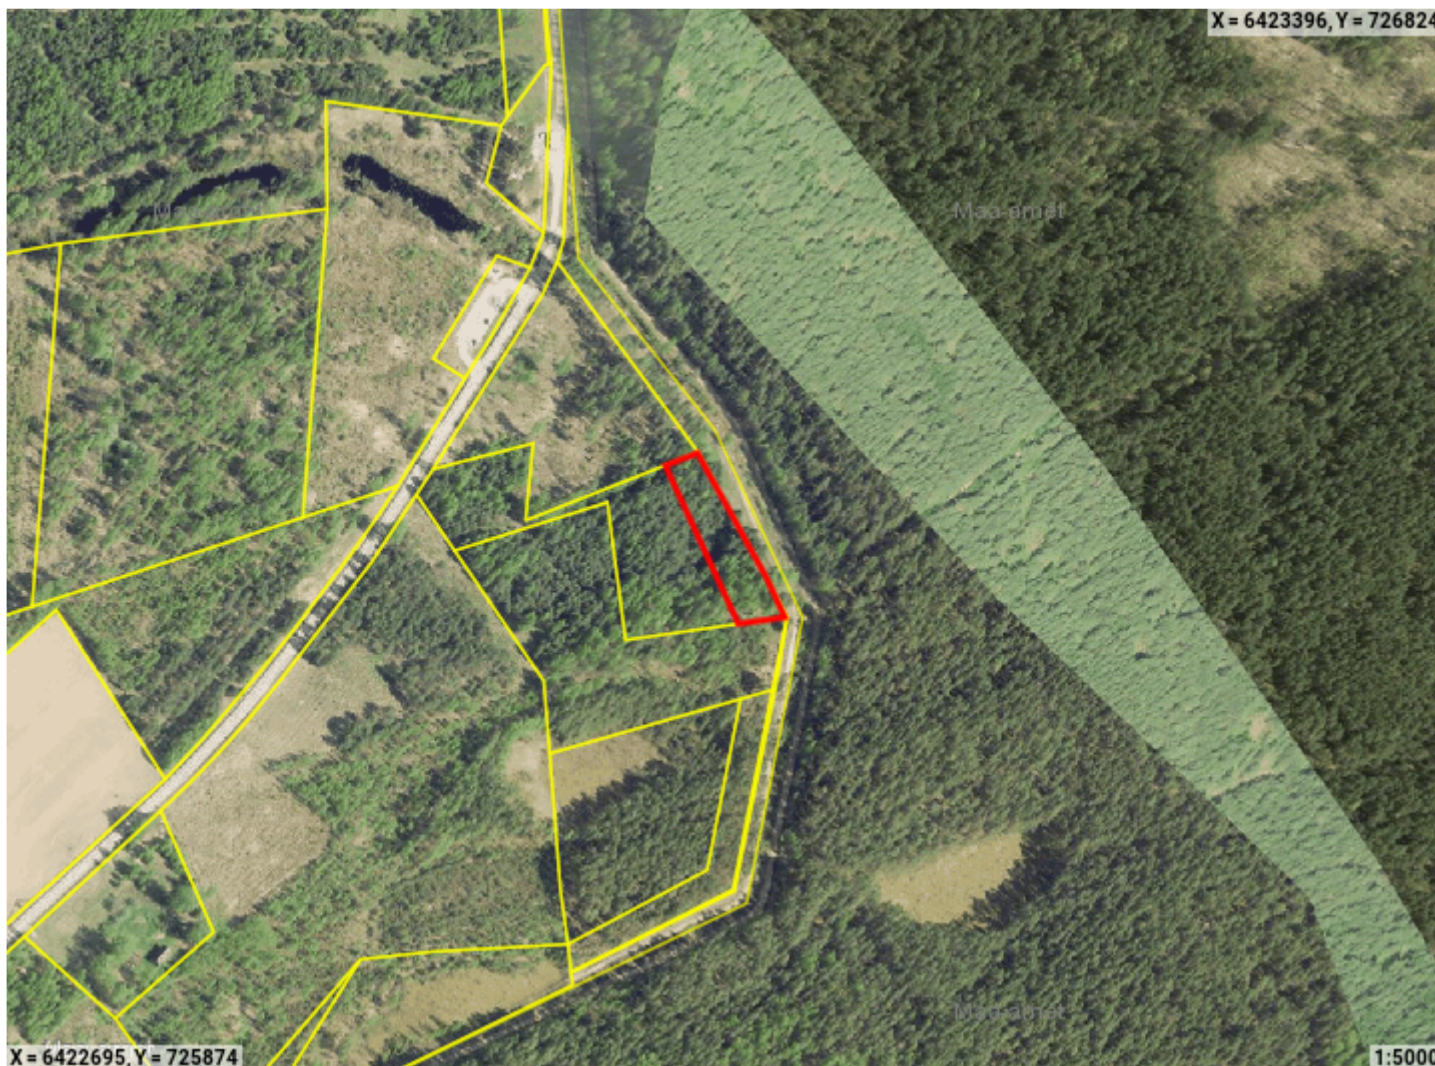

## Piiranguala ID 632788 väljavõte

Piirangu liik	Jäta määramata/määratakse notaris
Nimetus	Piiripõllu
Piiranguala kirjeldus	Katastriüksuse jagamine
Ruumikuju loomise kuupäev	29. detsember 2024
Õigusliku kehtivuse kuupäev	
Pindala	3189m <sup>2</sup>
Asukoht	Maapealne
Moodustusviis	Digitud
Täpsusklass	4
Seisund	Mustand

## Asub katastriüksustel:

Võru maakond, Setomaa vald, Samarina küla, Piiririba (93401:001:0333), Võru maakond, Setomaa vald, Samarina küla, Piiripõllu (93401:001:0330)

### Katastri andmed

Täisaadress	Võru maakond, Setomaa vald, Samarina küla, Piiririba
Kinnistu number	4098650
Kogupindala	-
Omandivorm	Riigiomand
Sihtotstarve 1	RIIGIKAITSEMAA 100%

### Katastri andmed

Täisaadress	Võru maakond, Setomaa vald, Samarina küla, Piiripõllu
Kinnistu number	4674250
Kogupindala	-
Omandivorm	Riigiomand
Sihtotstarve 1	MAATULUNDUSMAA 100%